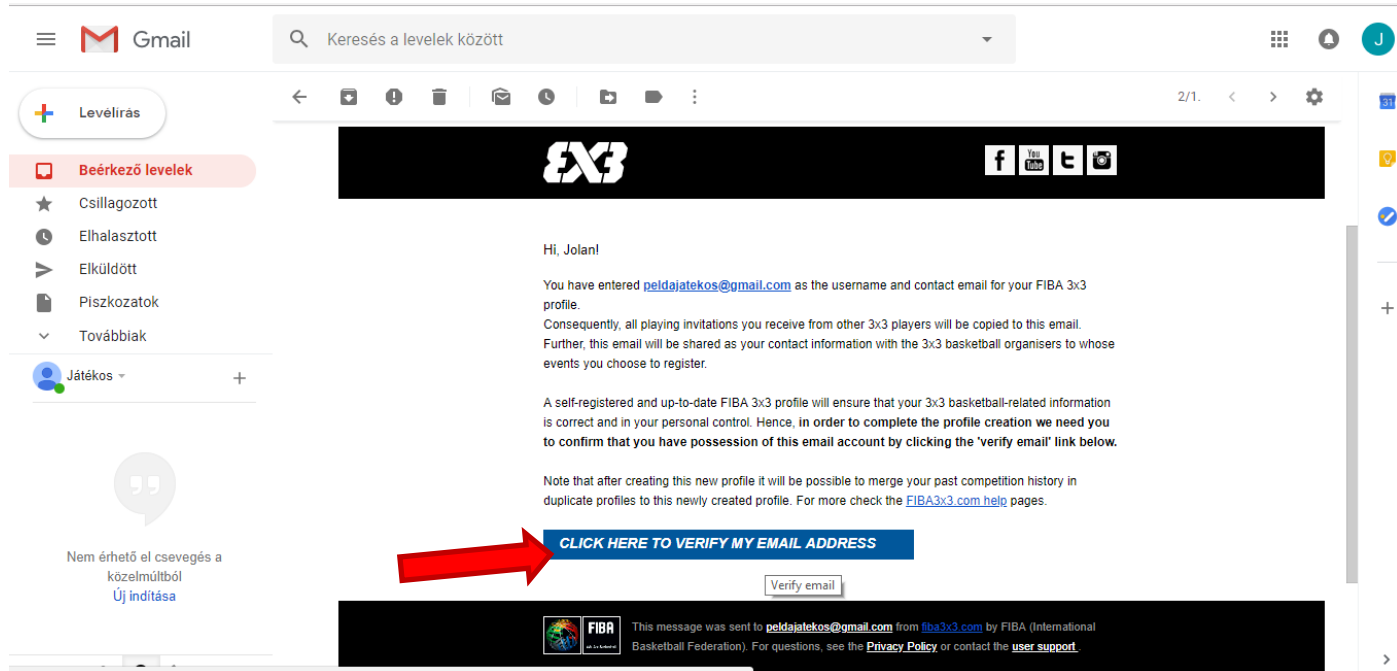

4/A. A kapott emailben a kék CLICK HERE TO VERIFY MY EMAIL ADDRESS gombra kattintva igazhatja az email címét.

5. Ha az összes lépés és az email cím igazolása is sikeres volt ez az üzenet fogja várni a FIBA honlapján. Ha a fenti jobb sarokban a nevére kattint a profilja tovább fejleszhető.