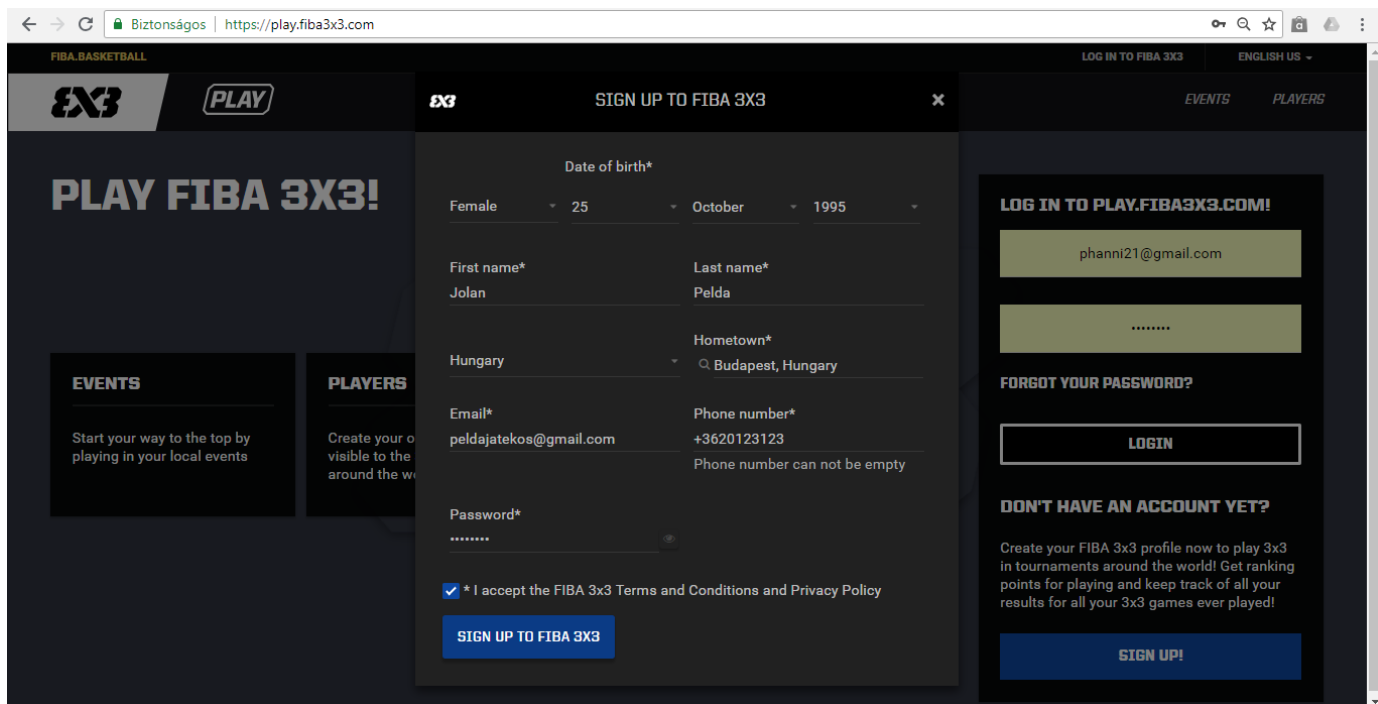

4. Ha az adatok megadása sikeres volt, akkor ez az üzenet fog megjelenni a képernyőn. Ez visz el a regisztráció utolsó lépéséhez, ami az email cím igazolása. Rövid időn (1-2 perc) belül a megadott e-mail címre egy a regisztráció megerősítését kérő levél fog érkezni. **Ezért is kiemelten fontos, hogy olyan e-mail címet adjon meg, amit valóban használ.**